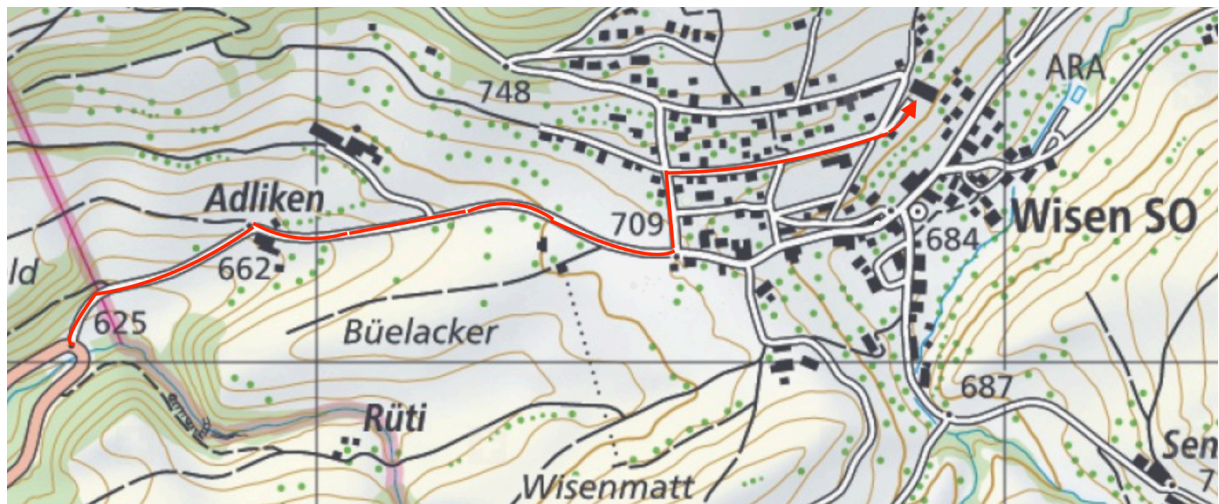

Koordinaten

7° 53' 14'' E / 47° 23' 40'' N

633.880 / 249.390 710 m. ü. M.

Grober Wegbeschreibung:

In Olten Richtung Basel. Auf der Hauptstrasse durch Trimbach hindurch, der Hauptstrasse nach weiter hinauf auf den Hauenstein. 1 km nach der Passhöhe in scharfer Linkskurve rechts dem Wegweiser Wisen folgen. Nach dem Ortsschild die erste Strasse links abbiegen, nach ca. 100m die erste richtige Strasse rechts abbiegen = Breitenacker. Diese Strasse führt nach ca. 200 m oberhalb des Schulhauses durch. Nach weiteren 80 m ist das Mehrfamilienhaus schon sichtbar. Parkieren Sie bitte auf den seitlichen Besucherparkplätzen.

Zeitbedarf: ab der Stadtgrenze Olten/Trimbach 10 Minuten für die 10 km.

Sie haben Ihr Ziel erreicht ☺