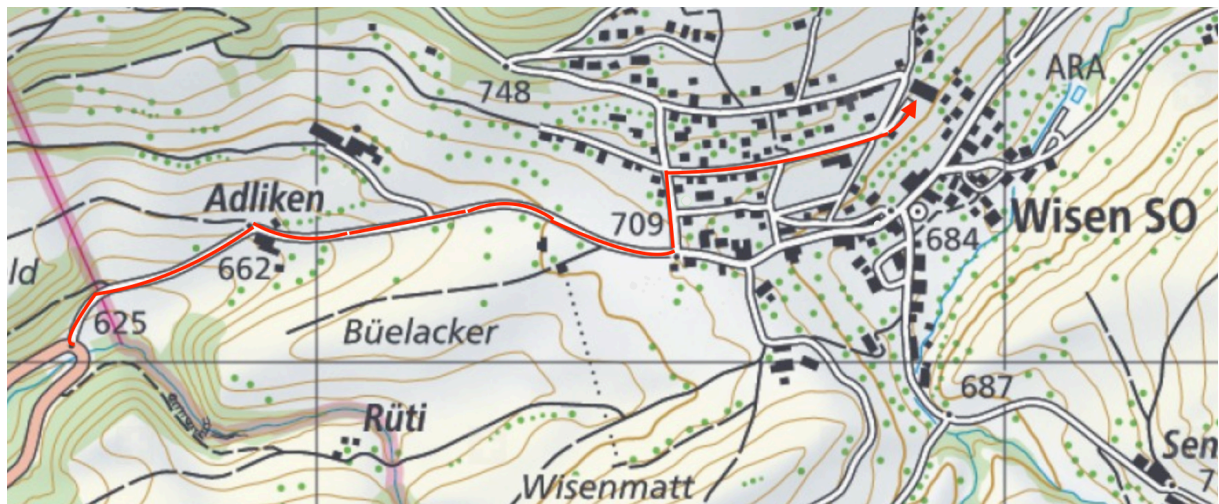

**Koordinaten**

7° 53' 14'' E / 47° 23' 40'' N

633.880 / 249.390 710 m. ü. M.

**Grober Wegbeschreibung:**

In Olten Richtung Basel. Auf der Hauptstrasse durch Trimbach hindurch, der Hauptstrasse nach weiter hinauf auf den Hauenstein. 1 km nach der Passhöhe in scharfer Linkskurve rechts dem Wegweiser Wisen folgen. Nach dem Ortsschild die erste Strasse links abbiegen, nach ca. 100m die erste richtige Strasse rechts abbiegen = Breitenacker. Diese Strasse führt nach ca. 200 m oberhalb des Schulhauses durch. Nach weiteren 80 m ist das Mehrfamilienhaus schon sichtbar. Parkieren Sie bitte auf den seitlichen Besucherparkplätzen.

Zeitbedarf: ab der Stadtgrenze Olten/Trimbach 10 Minuten für die 10 km.

Sie haben Ihr Ziel erreicht ☺